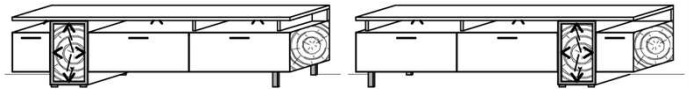

Best.Nr.: 1822L 1822R

Pr.1:		
Türbeleuchtung:	TB3054-081	8,1 W
Fachbeleuchtung:	FA2200-087	8,7 W
= Summe		18,5 W

TV-Unterteil

1 Tür	B: 240
1 Tür mit optionaler Frontbeleuchtung	T: 55,7
2 Schübe	H: 59,4
1 Staufach	
1 Kabelstaufach