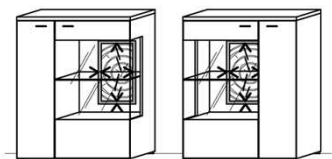

Standelement

2 Türen	B: 90
	T: 38,3
	H: 122,7

Best.Nr.: 4529L 4529R

Pr.1:		
Rückwandbel:	RW3054-162	16,2 W
= Summe		16,2 W

Beleuchtung ohne Trafo. Bitte wählen Sie den passenden Trafo unter Beachtung der Wattleistung in der Zubehörliste aus!
Optional stehen Ihnen weitere Ausstattungsmöglichkeiten in der Zubehörliste zur Verfügung!