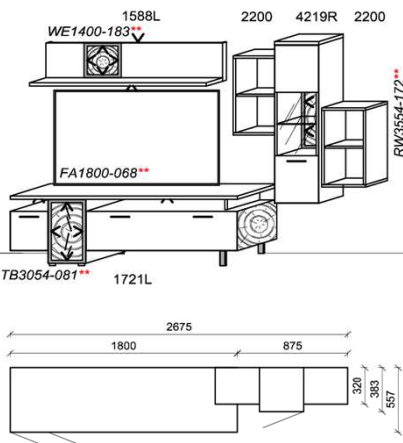

Optionales Zubehör:

| | | | |
|----|-------------------|--------|--|
| 1x | Kabeldurchführung | KD2004 | |
|----|-------------------|--------|--|

B: 305
H: 194
T: 55,7
Watt: 57

Kombination K006

spiegelseitig zur Abbildung: K906