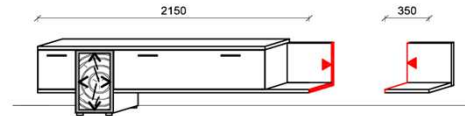

TV-Unterteil

| | | |
|---------------------------------------|---------|---------|
| 1 Tür | B: 215 | B: 35 |
| 1 Tür mit optionaler Frontbeleuchtung | T: 38,7 | T: 36 |
| 1 Klappe | H: 59,4 | H: 36,3 |
| 1 Staufach | | |
| 1 Kabelstaufach | | |
| 1 Anbauboden | | |