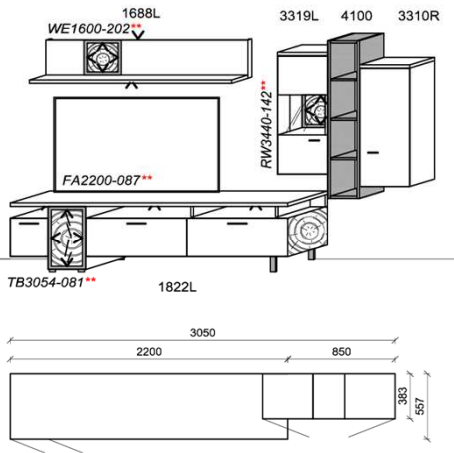

KITZALM - ALMTAL
WOHNEN

Kombinationen

Korpus: Salzkammergut Alteiche natur gebürstet

Hinweis

** = empfohlene Beleuchtung

Kombination K005

spiegelseitig zur Abbildung: K905

Stck	Bezeichnung	Bestellnr.	Pr.1
1x	TV-Unterteil	1822L	
1x	Hängeelement	3319L	
1x	Hängeelement	4100	
1x	Hängeelement	3310R	
1x	Wandboard	1688L	
	K005	Σ	

spiegelseitig zur Abbildung: K905

Empfohlenes zusätzliches Beleuchtungspaket:

1x	Fachbel.	8,7 W	FA2200-087	
1x	Türbel.	8,1 W	TB3054-081	
1x	Rückwandbel.	14,2 W	RW3440-142	
1x	Wandboardbel.	20,2 W	WE1600-202	
1x	Trafo-Set		TRA60	
1x	Fernsteuerung		FS4	

Optionales Zubehör:

1x	Kabeldurchführung	KD2004	

B: 305
H: 194
T: 55,7
Watt: 57