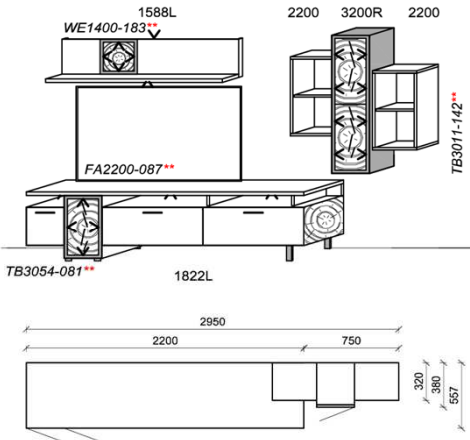

KITZALM - ALMTAL
WOHNEN

Kombinationen

Korpus: Salzkammergut Alteiche natur gebürstet

Hinweis

** = empfohlene Beleuchtung

Kombination K003

spiegelseitig zur Abbildung: K903

Stck	Bezeichnung	Bestellnr.	Pr.1
1x	TV-Unterteil	1822L	
2x	Hängeelement	2200	à
1x	Hängeelement	3200R	
1x	Wandboard	1588L	
		K003	Σ

spiegelseitig zur Abbildung: K903

Empfohlenes zusätzliches Beleuchtungspaket:

1x	Fachbel.	8,7 W	FA2200-087	
1x	Türbel.	8,1 W	TB3054-081	
1x	Türbel.	14,2 W	TB3011-142	
1x	Wandboardbel.	18,3 W	WE1400-183	
1x	Trafo-Set		TRA60	
1x	Fernsteuerung		FS4	

Optionales Zubehör:

1x	Kabeldurchführung	KD2004	

B: 295
H: 190
T: 55,7
Watt: 49,3