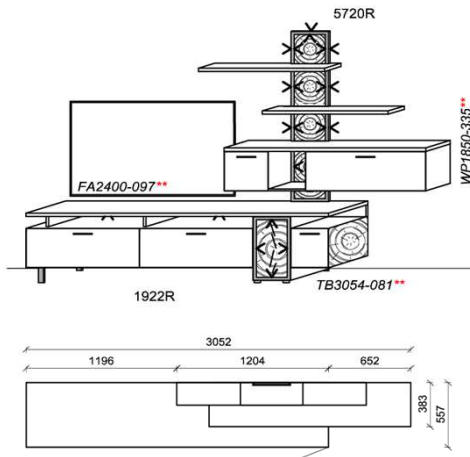

Optionales Zubehör:

| | | | |
|----|-------------------|--------|--|
| 1x | Kabeldurchführung | KD2004 | |
|----|-------------------|--------|--|

B: 288
H: 187
T: 55,7
Watt: 53,3

Kombination K002

spiegelseitig zur Abbildung: K902