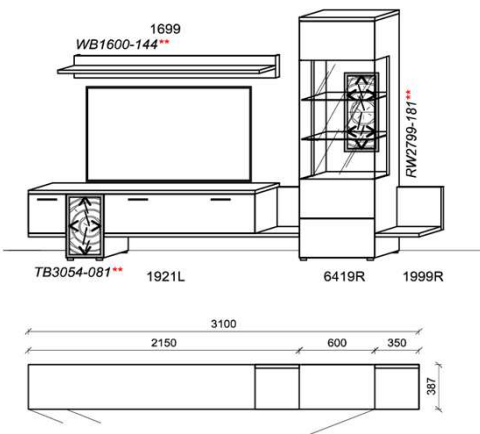

Optionales Zubehör:

| | | | |
|----|-------------------|--------|--|
| 1x | Kabeldurchführung | KD2004 | |
|----|-------------------|--------|--|

B: 330,2
H: 206,7
T: 55,7
Watt: 58,6

Kombination K008

spiegelseitig zur Abbildung: K908