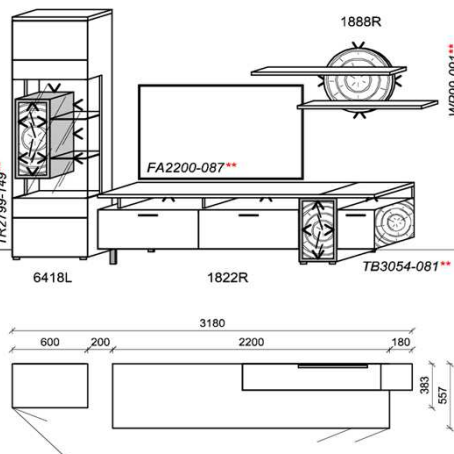

Optionales Zubehör:

| | | | |
|----|-------------------|--------|--|
| 1x | Kabeldurchführung | KD2004 | |
|----|-------------------|--------|--|

B: 262,5
H: 192
T: 55,7
Watt: 40,5

Kombination K012

spiegelseitig zur Abbildung: K912