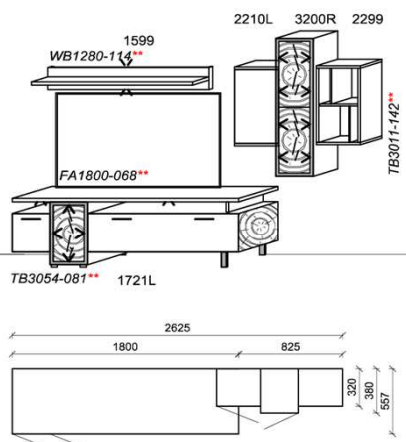

KITZALM - ALMTAL
WOHNEN

Kombinationen

Korpus: Salzkammergut Alteiche natur gebürstet

Hinweis

** = empfohlene Beleuchtung

Kombination K011

spiegelseitig zur Abbildung: K911

Stck	Bezeichnung	Bestellnr.	Pr.1
1x	TV-Unterteil	1721L	
1x	Hängeelement	2210L	
1x	Hängeelement	3200R	
1x	Hängeelement	2299	
1x	Wandboard	1599	
	K011	Σ	

spiegelseitig zur Abbildung: K911

Empfohlenes zusätzliches Beleuchtungspaket:

1x	Fachbel.	6,8 W	FA1800-068	
1x	Türbel.	8,1 W	TB3054-081	
1x	Türbel.	14,2 W	TB3011-142	
1x	Wandboardbel.	11,4 W	WB1280-114	
1x	Trafo-Set		TRA60	
1x	Fernsteuerung		FS4	

Optionales Zubehör:

1x	Kabeldurchführung	KD2004	

B: 262,5
H: 192
T: 55,7
Watt: 40,5