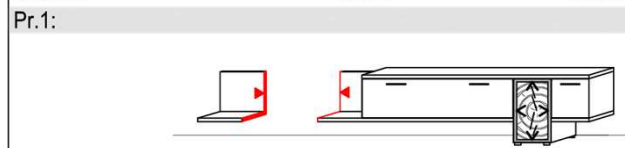

Best.Nr.: 1999L 1921R

Pr.1:		
Türbeleuchtung:	TB3054-081	8,1 W
= Summe		8,1 W

Standelement

1 Tür	B: 60
	T: 38,3
	H: 122,7

Pr.1:		
Rückwandbel:	RW3054-162	16,2 W
= Summe		16,2 W

Standelement

1 Tür	B: 60
	T: 38,3
	H: 122,7

Pr.1:		

Standelement

4 Schübe	B: 60
	T: 38,3
	H: 122,7

Pr.1:		

Standelement

2 Türen	B: 90
	T: 38,3
	H: 122,7