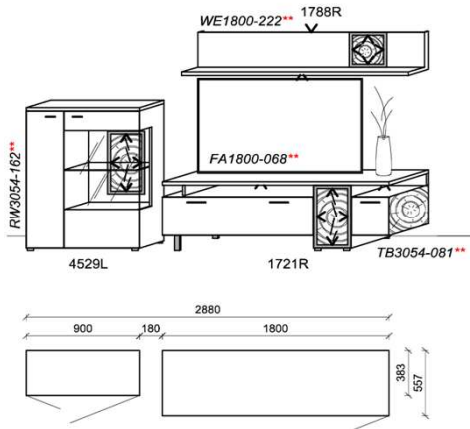

KITZALM - ALMTAL
WOHNEN

Kombinationen

Korpus: Salzkammergut Alteiche natur gebürstet

Hinweis

** = empfohlene Beleuchtung

Kombination K001

spiegelseitig zur Abbildung: K901

Stck	Bezeichnung	Bestellnr.	Pr.1
1x	Standelement	4529L	
1x	TV-Unterteil	1721R	
1x	Wandboard	1788R	
	K001	Σ	

spiegelseitig zur Abbildung: K901

Empfohlenes zusätzliches Beleuchtungspaket:

1x	Rückwandbel.	16,2 W	RW3054-162	
1x	Fachbel.	6,8 W	FA1800-068	
1x	Türbel.	8,1 W	TB3054-081	
1x	Wandboardbel.	22,2 W	WE1800-222	
1x	Trafo-Set		TRA60	
1x	Fernsteuerung		FS4	

Optionales Zubehör:

1x	Kabeldurchführung	KD2004	

B: 288
H: 187
T: 55,7
Watt: 53,3