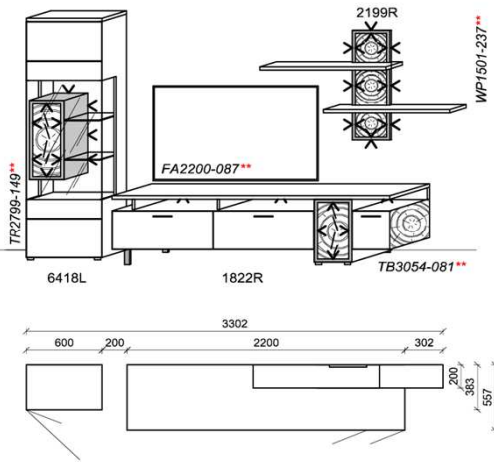

KITZALM - ALMTAL
WOHNEN

Kombinationen

Korpus: Salzkammergut Alteiche natur gebürstet

Hinweis

** = empfohlene Beleuchtung

Kombination K009

spiegelseitig zur Abbildung: K909

Stck	Bezeichnung	Bestellnr.	Pr.1
1x	Standelement	6418L	
1x	TV-Unterteil	1822R	
1x	Wandpaneel	2199R	
		K009	Σ

spiegelseitig zur Abbildung: K909

Empfohlenes zusätzliches Beleuchtungspaket:

1x	Tür-, Rückwandbel.	14,9 W	TR2799-149	
1x	Fachbel.	8,7 W	FA2200-087	
1x	Türbel.	8,1 W	TB3054-081	
1x	Wandpaneelbel.	23,7 W	WP1501-237	
1x	Trafo-Set		TRA60	
1x	Fernsteuerung		FS4	

Optionales Zubehör:

1x	Kabeldurchführung	KD2004	

B: 330,2
H: 206,7
T: 55,7
Watt: 55,4