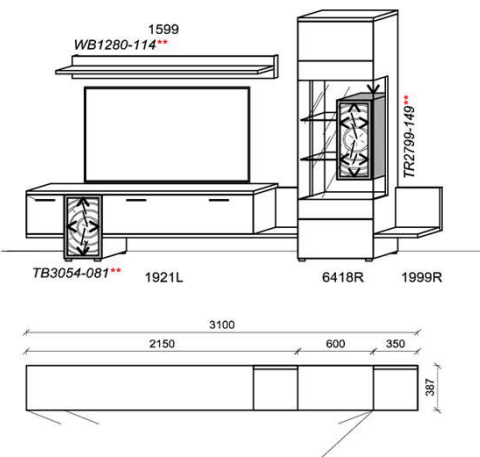

Optionales Zubehör:

| | | | |
|----|-------------------|--------|--|
| 1x | Kabeldurchführung | KD2004 | |
|----|-------------------|--------|--|

B: 330,2
H: 206,7
T: 55,7
Watt: 55,4

Kombination K010

spiegelseitig zur Abbildung: K910