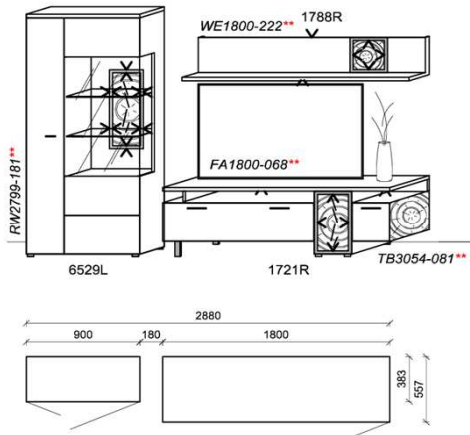

KITZALM - ALMTAL
WOHNEN

Kombinationen

Korpus: Salzkammergut Alteiche natur gebürstet

Hinweis

** = empfohlene Beleuchtung

Kombination K013

spiegelseitig zur Abbildung: K913

Stck	Bezeichnung	Bestellnr.	Pr.1
1x	Standelement	6529L	
1x	TV-Unterteil	1721R	
1x	Wandboard	1788R	
	K013	Σ	

spiegelseitig zur Abbildung: K913

Empfohlenes zusätzliches Beleuchtungspaket:

1x	Rückwandbel.	18,1 W	RW2799-181	
1x	Fachbel.	6,8 W	FA1800-068	
1x	Türbel.	8,1 W	TB3054-081	
1x	Wandboardbel.	22,2 W	WE1800-222	
1x	Trafo-Set		TRA60	
1x	Fernsteuerung		FS4	

Optionales Zubehör:

1x	Kabeldurchführung	KD2004	

B: 288
H: 206,7
T: 55,7
Watt: 55,2