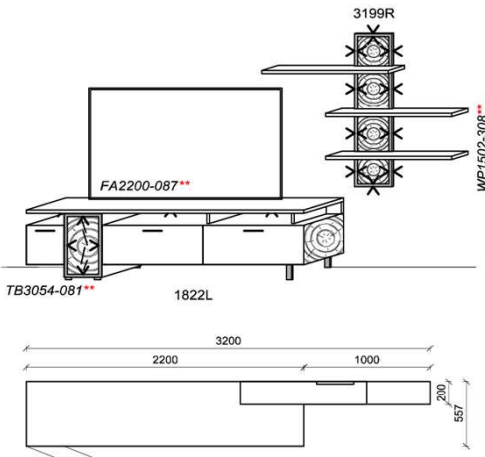

Optionales Zubehör:

| | | | |
|----|-------------------|--------|--|
| 1x | Kabeldurchführung | KD2004 | |
|----|-------------------|--------|--|

B: 295
H: 190
T: 55,7
Watt: 49,3

Kombination K004

spiegelseitig zur Abbildung: K904