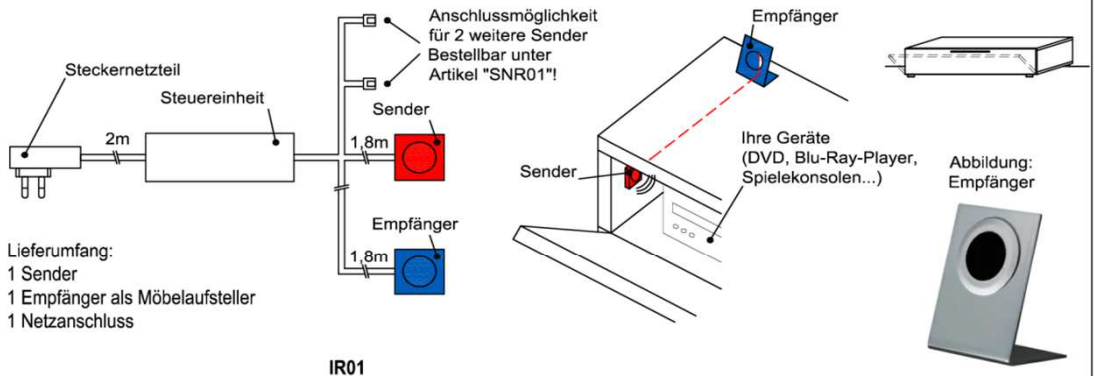

IR- Repeater (Funkübertragungs-Set)

Der Infrarot-Repeater ermöglicht Ihnen bei geschlossener Möbelklappe die dahinter stehenden Geräte anzusteuern.

Funktion:
Das Infrarot-Signal Ihrer Fernbedienung wird vom Empfänger aufgenommen und über den Sender in das jeweilige Möbelfach an Ihre Geräte weitergeleitet.

Anwendung:
Signalweiterleitung für Fernseher, Hifi-Anlagen, Spielekonsolen, DVD- & Blu-Ray-Player!

IR- Repeater Zusatzsender

1 Sender

Zusatzsender für die Signalübertragung in weiteren Multimediafächern!

Schubkasten Einteilungsset

1 paar Glasteiler für 3 Fächer

Hinweis:
Glasteiler in der Schubkastenbreite variabel einbaubar

Bestellhinweis
Bitte betreffende Type und Schub angeben!

Best.Nr.: **SE02**

Pr.1: