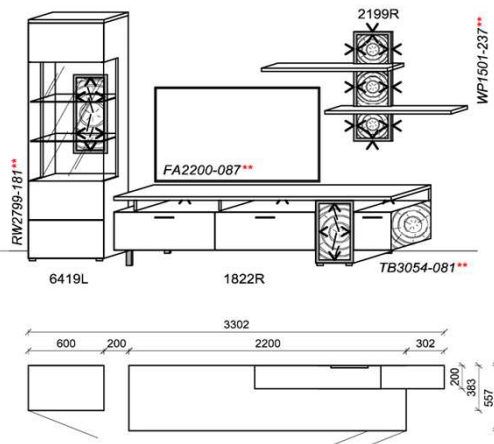

KITZALM - ALMTAL

WOHNEN

Kombinationen

Korpus: Salzkammergut Alteiche natur gebürstet

Hinweis

** = empfohlene Beleuchtung

Kombination K007

spiegelseitig zur Abbildung: K907

Stck	Bezeichnung	Bestellnr.	Pr.1
1x	Standelement	6419L	
1x	TV-Unterteil	1822R	
1x	Wandpaneel	2199R	
	K007	Σ	

spiegelseitig zur Abbildung: K907

Empfohlenes zusätzliches Beleuchtungspaket:

1x	Rückwandbel.	18,1 W	RW2799-181	
1x	Fachbel.	8,7 W	FA2200-087	
1x	Türbel.	8,1 W	TB3054-081	
1x	Wandpaneelbel.	23,7 W	WP1501-237	
1x	Trafo-Set		TRA60	
1x	Fernsteuerung		FS4	

Optionales Zubehör:

1x	Kabeldurchführung	KD2004	

B: 330,2
H: 206,7
T: 55,7
Watt: 58,6