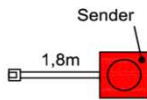

IR- Repeater (Funkübertragungs-Set)

Der Infrarot-Repeater ermöglicht Ihnen bei geschlossener Möbelklappe die dahinter stehenden Geräte anzusteuern.

Funktion:
Das Infrarot-Signal Ihrer Fernbedienung wird vom Empfänger aufgenommen und über den Sender in das jeweilige Möbelfach an Ihre Geräte weitergeleitet.

Anwendung:
Signalweiterleitung für Fernseher, Hifi-Anlagen, Spielekonsolen, DVD- & Blu-Ray-Player!

IR- Repeater Zusatzsender

1 Sender

Zusatzsender für die Signalübertragung in weiteren Multimediafächern!

Schubkasten Einteilungsset

1 paar Glasteiler für 3 Fächer

Hinweis:
Glasteiler in der Schubkastenbreite variabel einbaubar

Bestellhinweis
Bitte betreffende Type und Schub angeben!

Best.Nr.: **SE02**

Pr.1: